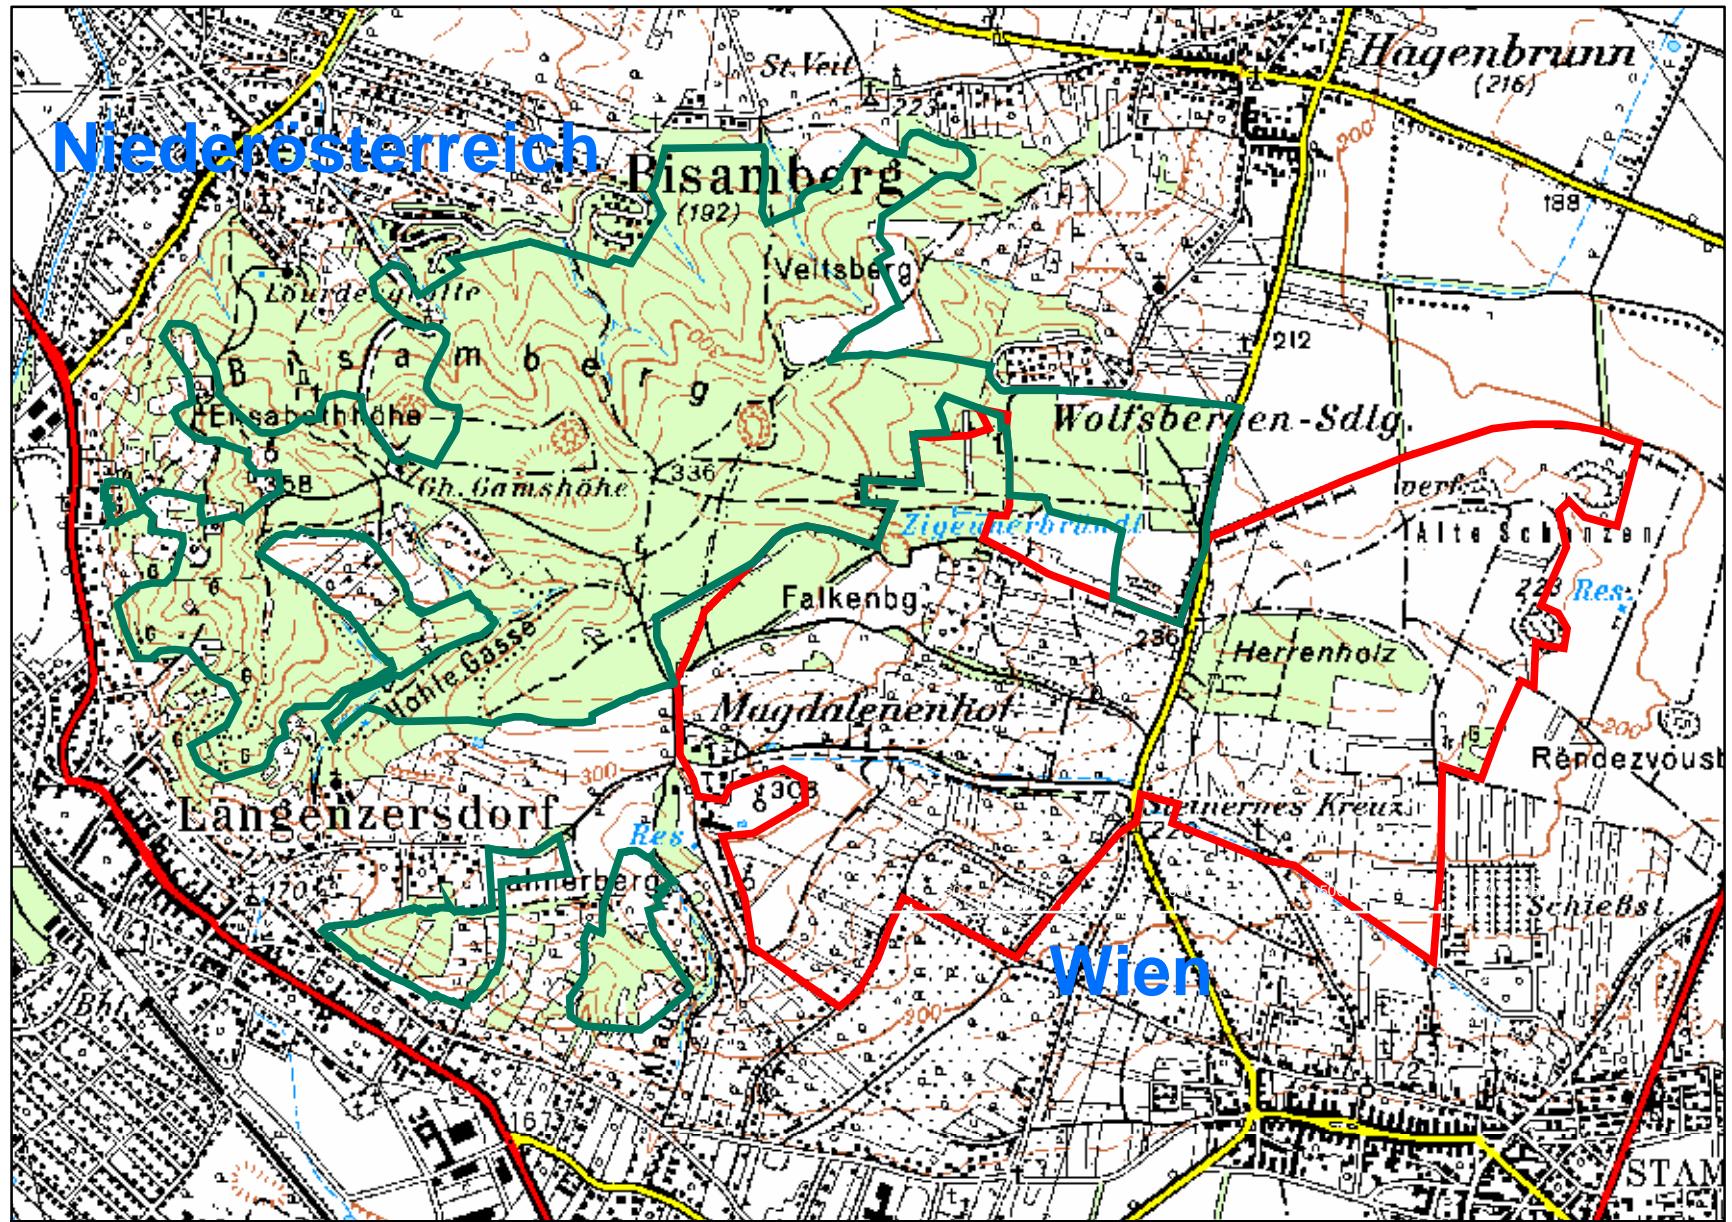

LIFE-Natur Bisamberg Habitat Management Projektgebiet

Legende

-  N2000 Gebiet Niederösterreich
-  N2000 Gebiet Wien

1:25.000

© Land NÖ 2006

0 500 1.000 2.000 Meter